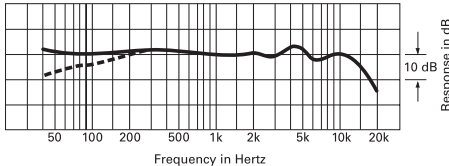

規格表

元件	靜電背板、 永久極化電容式
指向性	線性心型指向LR立體聲
響應頻率	40-15,000 Hz
低頻衰減	80 Hz, 12 dB/八度音
開路靈敏度 (單聲與LR立體聲)	1 Pa時-37 dB(14,1 mV) re 1V
阻抗	50歐姆
最大輸入聲音位準 (單聲與LR立體聲)	128 dB SPL, 1% T.H.D.時 1 kHz:148 dB SPL, 含20 dB鍵
動態範圍(一般)	單聲:106 dB, 最大值SPL時 1 kHz:立體聲:104 dB, 最大值SPL時 1 kHz
訊噪比¹	單聲:72 dB, 1 Pa時 1 kHz:立體聲:70 dB, 1 Pa時 1 kHz
電池(內含)	類型:一顆 1.5V 3號電池:壽命:一般可達 100小時
開關	單聲、M-S立體聲:三段式輸入鍵, 平坦、衰減
重量	114 g(4.0oz)
尺寸	172.0 mm (6.77")長, 麥克風最大直徑24.0 mm(0.94")
輸出端子	3.5 mm立體聲迷你插頭, 含纜線
纜線	永久固定式0.2 m - 1 m(7.8"-39.3")長電話纜線, 輸出端有直角型3.5 mm立體聲迷你插頭
附屬品	防風罩、絨毛式防風罩、3號電池

為業界標準開發之用, A.T.U.S.可依照需求提供其他業界專業人士有關測試方法的完整細節。

1 帕斯卡=10達因/cm²=10微巴=94dB SPL

1一般, A型加權, 採用Audio Precision System One測量。

規格可能未經通知進行變更。