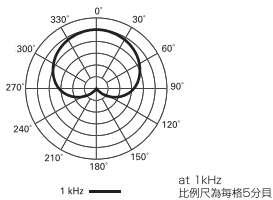

為業界標準開發之用, A.T.U.S.可依照需求提供其他業界專業人士有關測試方法的完整細節。

1 帕斯卡=10達因/cm²=10微巴=94dB SPL

1一般, A型加權, 採用Audio Precision System One測量。

規格可能未經通知進行變更。

MONO

STEREO