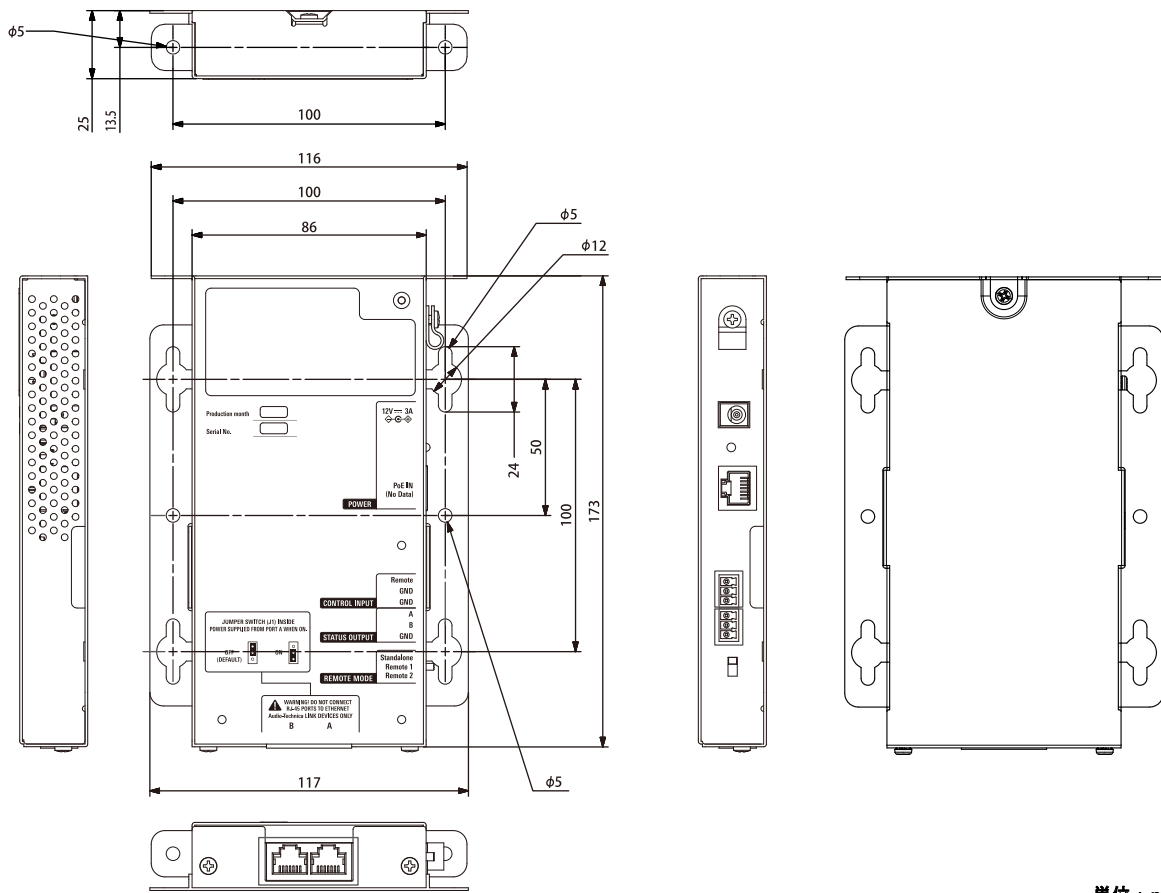

SPEC

ATLK-EXT25

単位 : mm