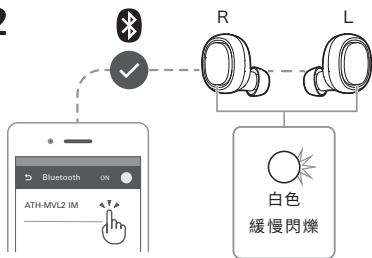

配對

1 ON

2

音樂/電話

OFF

放回充電盒

耳朵偵測開/關

預設 OFF

耳朵偵測開

本產品會在取出時暫停音樂，並在重新配戴時繼續播放。

支援資訊

有關本產品的使用方法以及各種問題的故障排除方法，請參閱「鐵三角」網站上的使用說明書。

www.audio-technica.com

- 藍牙® 文字標記和標誌屬 Bluetooth SIG, Inc. 所有。「鐵三角」公司已取得該標記之使用許可。所有其他商標均為其各自所有者的財產。
- USB type-C™ 是 USB Implementers Forum 的商標。

Audio-Technica Corporation

2-46-1 Nishi-naruse, Machida,
Tokyo 194-8666, Japan
www.audio-technica.co.jp

©2021 Audio-Technica Corporation

ver.1 2021.04.01