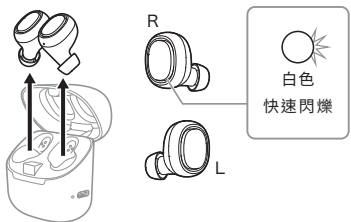

配對

1 ON

2

音樂/電話

OFF

放回充電盒

耳朵偵測開/關

預設 OFF

耳朵偵測開

本產品會在取出時暫停音樂，並在重新配戴時繼續播放。

支援資訊

有關本產品的使用方法以及各種問題的故障排除方法，請參閱「鐵三角」網站上的使用說明書。

www.audio-technica.com

- 藍牙® 文字標記和標誌屬 Bluetooth SIG, Inc. 所有。「鐵三角」公司已取得該標記之使用許可。所有其他商標均為其各自所有者的財產。
- USB type-C™ 是 USB Implementers Forum 的商標。

Audio-Technica Corporation

2-46-1 Nishi-naruse, Machida,
Tokyo 194-8666, Japan
www.audio-technica.co.jp

©2021 Audio-Technica Corporation

ver.1 2021.04.01