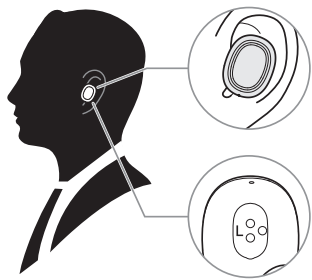

IRON MAN

QUICK START GUIDE  
ATH-MVL2 IM

MARVEL

©MARVEL

audio-technica

## 🔍 檢查

- 👁️ 耳機
- 📁 充電盒
- 👂 耳塞 (XS、S、M、L)
- 🔌 USB充電線
- 📖 快速入門指南 (本手冊)
- 📄 注意事項

## 耳朵偵測開/關

預設 OFF

耳朵偵測開

本產品會在取出時暫停音樂，並在重新配戴時繼續播放。