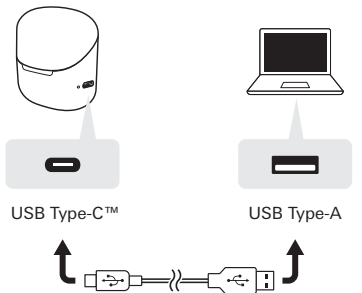

⚙️ 充電

充電盒

USB Type-C™

USB Type-A