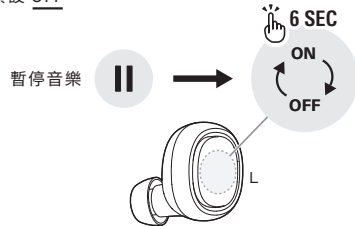

## 音樂/電話

OFF

放回充電盒

## 耳朵偵測開/關

預設 OFF

耳朵偵測開

本產品會在取出時暫停音樂，並在重新配戴時繼續播放。