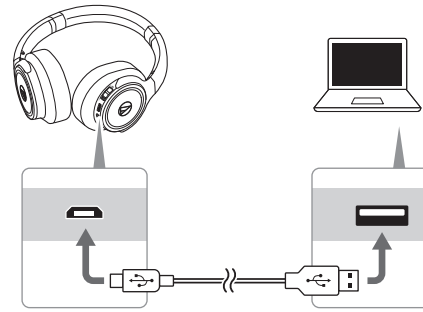

audio-technica

ATH-WS660BT

✓ 檢查

- 耳機
- 導線 (1.2m)
- USB 充電線
- 快速入門指南書 (本手冊)
- 保固卡

📱 配對

1

2

3

🎵 音樂

☎ 通話

🔌 充電

Micro USB Type-B USB Type-A

📖 說明

欲獲得本產品的詳細使用方法，請掃描下方 QR code 或直接透過網址連接至「鐵三角」網站。

ATH-WS660BT
www.audio-technica.com

Bluetooth® 文字標記和標誌屬 Bluetooth SIG, Inc. 所有，「鐵三角」公司已取得該標記之使用許可。所有其他商標均為其各自所有者的財產。