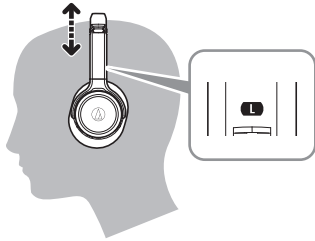

audio-technica

ATH-WS660BT

✓ 檢查

- 耳機
- 導線 (1.2m)
- USB 充電線
- 快速入門指南書 (本手冊)
- 保固卡

📱 配對

1

2

3