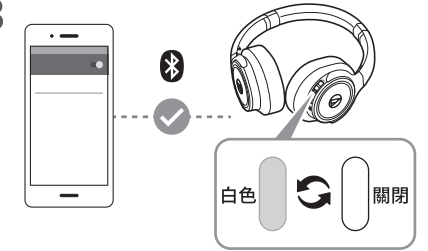

audio-technica

ATH-WS660BT

✓ 檢查

- 耳機
- 導線 (1.2m)
- USB 充電線
- 快速入門指南書 (本手冊)
- 保固卡

📱 配對

1

2

3