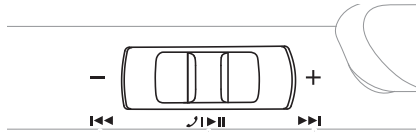

audio-technica

ATH-WS660BT

✓ 檢查

- 耳機
- 導線 (1.2m)
- USB 充電線
- 快速入門指南書 (本手冊)
- 保固卡

📱 配對

1

2

3

🎵 音樂

☎ 通話

🔌 充電

Micro USB Type-B   USB Type-A

📖 說明

欲獲得本產品的詳細使用方法，請掃描下方 QR code 或直接透過網址連接至「鐵三角」網站。

ATH-WS660BT
www.audio-technica.com

Bluetooth® 文字標記和標誌屬 Bluetooth SIG, Inc. 所有，「鐵三角」公司已取得該標記之使用許可。所有其他商標均為其各自所有者的財產。