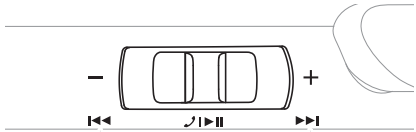

audio-technica

ATH-WS660BT

✓ 檢查

- 耳機
- 導線 (1.2m)
- USB 充電線
- 快速入門指南書 (本手冊)
- 保固卡

📱 配對

1

2

3

🎵 音樂

☎ 通話

🔌 充電

Micro USB Type-B   USB Type-A

📖 說明

欲獲得本產品的詳細使用方法，請掃描下方 QR code 或直接透過網址連接至「鐵三角」網站。

ATH-WS660BT
www.audio-technica.com

Bluetooth® 文字標記和標誌屬 Bluetooth SIG, Inc. 所有，「鐵三角」公司已取得該標記之使用許可。所有其他商標均為其各自所有者的財產。