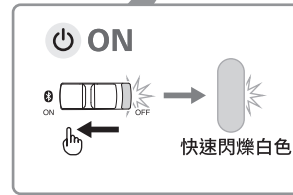

audio-technica

ATH-WS660BT

✓ 檢查

- 耳機
- 導線 (1.2m)
- USB 充電線
- 快速入門指南書 (本手冊)
- 保固卡

📱 配對

1

2

3