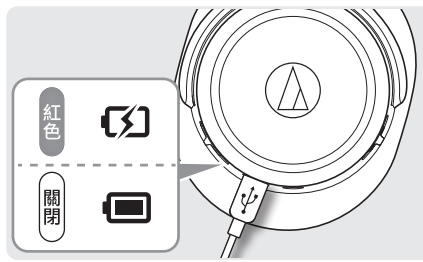

🎵 音樂

☎ 通話

🔌 充電

Micro USB Type-B USB Type-A

📖 說明

欲獲得本產品的詳細使用方法，請掃描下方 QR code 或直接透過網址連接至「鐵三角」網站。

ATH-WS660BT
www.audio-technica.com

Bluetooth® 文字標記和標誌屬 Bluetooth SIG, Inc. 所有，「鐵三角」公司已取得該標記之使用許可。所有其他商標均為其各自所有者的財產。