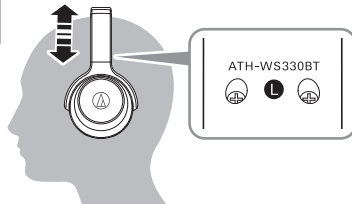

audio-technica

ATH-WS330BT

✓ 檢查

- 配對
- USB充電線
- 快速入門指南 (本手冊)
- 注意事項

📱 配對

1

2

3