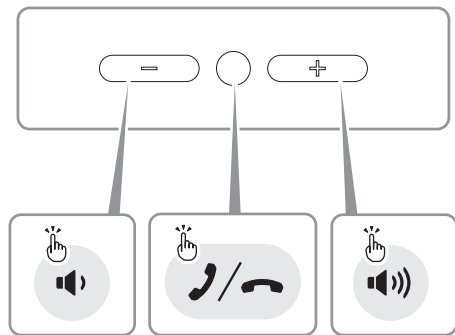

音樂

電話

充電

支援資訊

有關本產品的使用方法以及各種問題的故障排除方法 請參閱「鐵三角」網站上的使用說明書。

www.audio-technica.com

- 藍牙®文字標記和標誌屬Bluetooth SIG, Inc.所有,「鐵三角」公司已取得該標記之使用許可。所有其他商標均為其各自所有者的財產。
- USB type-C™是USB Implementers Forum的商標。

Audio-Technica Corporation
2-46-1 Nishi-naruse, Machida, Tokyo 194-8666, Japan
www.audio-technica.co.jp
©2019 Audio-Technica Corporation TP000397 ver.1 2019.07.01