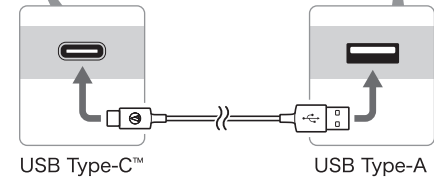

充電

支援資訊

有關本產品的使用方法以及各種問題的故障排除方法 請參閱「鐵三角」網站上的使用說明書。

www.audio-technica.com

- 藍牙®文字標記和標誌屬Bluetooth SIG, Inc.所有,「鐵三角」公司已取得該標記之使用許可。所有其他商標均為其各自所有者的財產。
- USB type-C™是USB Implementers Forum的商標。

Audio-Technica Corporation
2-46-1 Nishi-naruse, Machida, Tokyo 194-8666, Japan
www.audio-technica.co.jp
©2019 Audio-Technica Corporation TP000397 ver.1 2019.07.01