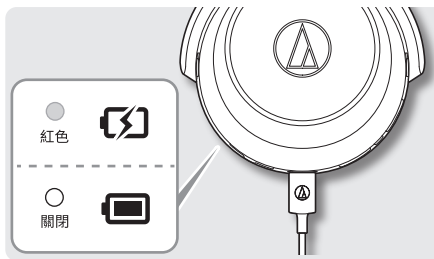

充電

支援資訊

有關本產品的使用方法以及各種問題的故障排除方法 請參閱「鐵三角」網站上的使用說明書。

www.audio-technica.com

- 藍牙®文字標記和標誌屬Bluetooth SIG, Inc.所有,「鐵三角」公司已取得該標記之使用許可。所有其他商標均為其各自所有者的財產。
- USB type-C™是USB Implementers Forum的商標。

Audio-Technica Corporation
2-46-1 Nishi-naruse, Machida, Tokyo 194-8666, Japan
www.audio-technica.co.jp
©2019 Audio-Technica Corporation TP000397 ver.1 2019.07.01