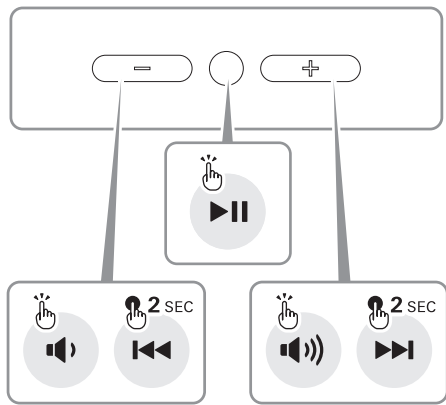

音樂

電話

充電

支援資訊

有關本產品的使用方法以及各種問題的故障排除方法 請參閱「鐵三角」網站上的使用說明書。

www.audio-technica.com

- 藍牙®文字標記和標誌屬Bluetooth SIG, Inc.所有,「鐵三角」公司已取得該標記之使用許可。所有其他商標均為其各自所有者的財產。
- USB type-C™是USB Implementers Forum的商標。

Audio-Technica Corporation
2-46-1 Nishi-naruse, Machida, Tokyo 194-8666, Japan
www.audio-technica.co.jp
©2019 Audio-Technica Corporation TP000397 ver.1 2019.07.01