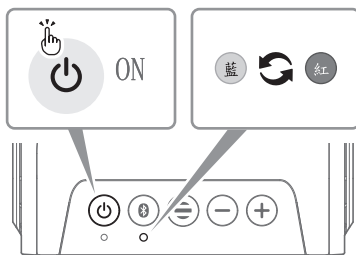

audio-technica

✓ 檢查

- 產品本體
- USB充電線
- 快速入門指南 (本手冊)
- 保固卡
- 注意事項卡

AT-SBS50BT

📱 配對

1

2

3

音樂

電話

充電

說明

欲獲得本產品的詳細使用方法，請掃描下方QR code 或直接透過網址連接至「鐵三角」網站。

AT-SBS50BT
www.audio-technica.com

為了更方便控制本產品，請使用我們的智慧型手機應用程式。

- Bluetooth® 文字標記和標誌 Bluetooth SIG, Inc 所有「鐵三角」公司已取得該標記之使用許可。所有其他商標均為其各自所有者的財產。
- Apple和Apple商標為Apple Inc.在美國和其他國家註冊的商標。
- App Store為Apple Inc.的服務標記。
- Google Play、Google Play標誌和Android為Google LLC.的商標。