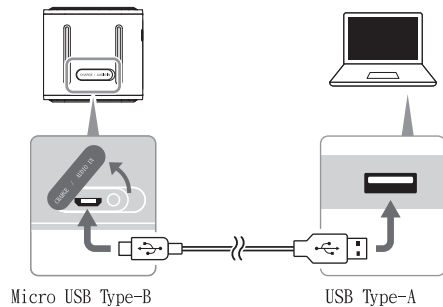

audio-technica

✓ 檢查

- 產品本體
- USB充電線
- 快速入門指南 (本手冊)
- 保固卡
- 注意事項卡

AT-SBS50BT

📱 配對

1

2

3

音樂

電話

充電

說明

欲獲得本產品的詳細使用方法，請掃描下方QR code 或直接透過網址連接至「鐵三角」網站。

AT-SBS50BT
www.audio-technica.com

為了更方便控制本產品，請使用我們的智慧型手機應用程式。

- Bluetooth® 文字標記和標誌 Bluetooth SIG, Inc 所有「鐵三角」公司已取得該標記之使用許可。所有其他商標均為其各自所有者的財產。
- Apple和Apple商標為Apple Inc.在美國和其他國家註冊的商標。
- App Store為Apple Inc.的服務標記。
- Google Play、Google Play標誌和Android為Google LLC.的商標。