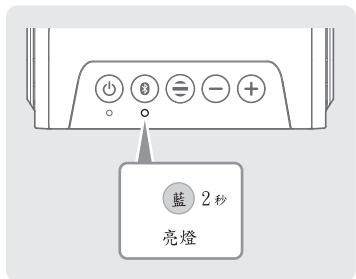

audio-technica

✓ 檢查

- 產品本體
- USB充電線
- 快速入門指南 (本手冊)
- 保固卡
- 注意事項卡

AT-SBS50BT

📱 配對

1

2

3