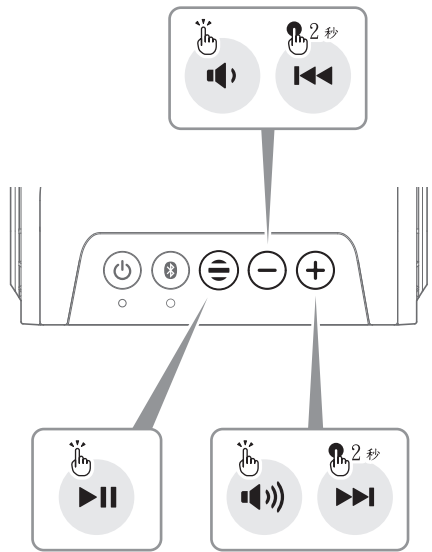

audio-technica

✓ 檢查

- 產品本體
- USB充電線
- 快速入門指南 (本手冊)
- 保固卡
- 注意事項卡

AT-SBS50BT

📱 配對

1

2

3

音樂

電話

充電

說明

欲獲得本產品的詳細使用方法，請掃描下方QR code 或直接透過網址連接至「鐵三角」網站。

AT-SBS50BT
www.audio-technica.com

為了更方便控制本產品，請使用我們的智慧型手機應用程式。

- Bluetooth® 文字標記和標誌 Bluetooth SIG, Inc 所有「鐵三角」公司已取得該標記之使用許可。所有其他商標均為其各自所有者的財產。
- Apple和Apple商標為Apple Inc.在美國和其他國家註冊的商標。
- App Store為Apple Inc.的服務標記。
- Google Play、Google Play標誌和Android為Google LLC.的商標。