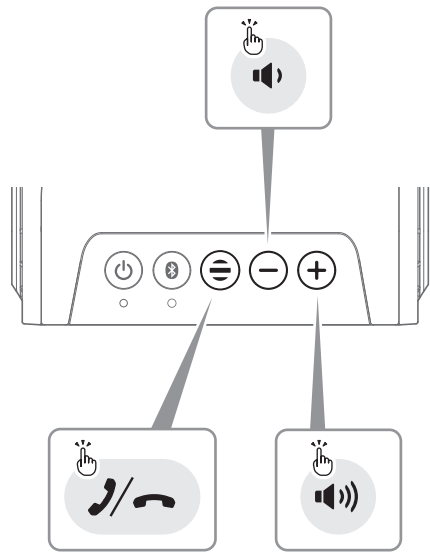

audio-technica

✓ 檢查

- 產品本體
- USB充電線
- 快速入門指南 (本手冊)
- 保固卡
- 注意事項卡

AT-SBS50BT

📱 配對

1

2

3

音樂

電話

充電

說明

欲獲得本產品的詳細使用方法，請掃描下方QR code 或直接透過網址連接至「鐵三角」網站。

AT-SBS50BT
www.audio-technica.com

為了更方便控制本產品，請使用我們的智慧型手機應用程式。

- Bluetooth® 文字標記和標誌 Bluetooth SIG, Inc 所有「鐵三角」公司已取得該標記之使用許可。所有其他商標均為其各自所有者的財產。
- Apple和Apple商標為Apple Inc.在美國和其他國家註冊的商標。
- App Store為Apple Inc.的服務標記。
- Google Play、Google Play標誌和Android為Google LLC.的商標。