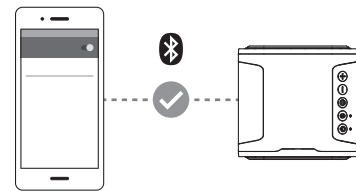

audio-technica

✓ 檢查

- 產品本體
- USB充電線
- 快速入門指南 (本手冊)
- 保固卡
- 注意事項卡

AT-SBS50BT

📱 配對

1

2

3