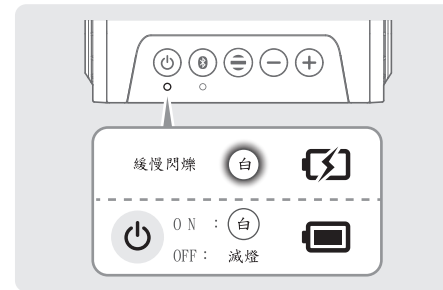

充電

說明

欲獲得本產品的詳細使用方法，請掃描下方QR code 或直接透過網址連接至「鐵三角」網站。

AT-SBS50BT
www.audio-technica.com

為了更方便控制本產品，請使用我們的智慧型手機應用程式。

- Bluetooth® 文字標記和標誌 Bluetooth SIG, Inc 所有「鐵三角」公司已取得該標記之使用許可。所有其他商標均為其各自所有者的財產。
- Apple和Apple商標為Apple Inc.在美國和其他國家註冊的商標。
- App Store為Apple Inc.的服務標記。
- Google Play、Google Play標誌和Android為Google LLC.的商標。

audio-technica
台灣鐵三角股份有限公司
桃園市中壢區廣福路2段322號6樓
客戶服務專線:0800-774-488
www.audio-technica.com.tw

TP000379