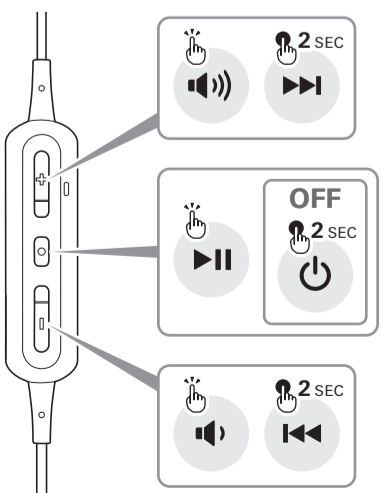

✓ Comprobar / Conteúdo da embalagem / Проверка

- Auriculares / Fones de ouvido / Наушники
- Cable de carga USB / Cabo de carga USB / USB-кабель для зарядки
- Pinza / Prendedor / Зажим
- Guía de inicio rápido (este folleto) / Guia rápido (este folheto) / Краткое руководство пользователя (этот листок)
- Guía de precauciones / Guia de precauções de segurança / Руководство по мерам предосторожности

Emparejamiento / Emparelhamento / Сопряжение

1

ON
3 SEC

Azul
Azul
Синий

Rojo
Vermelho
Красный

3

Intermitente en azul
Pisca em azul
Мигает синим цветом

2

Bluetooth ON

ATH-C200BT

🎵 Música / Música / Музыка

📞 Teléfono / Telefone / Телефон

🔌 Carga / Carregar / Заряд

Micro USB Type-B   USB Type-A

Rojo
Vermelho
Красный

Azul
Azul
Синий

📖 Ayuda / Ajuda / Справка