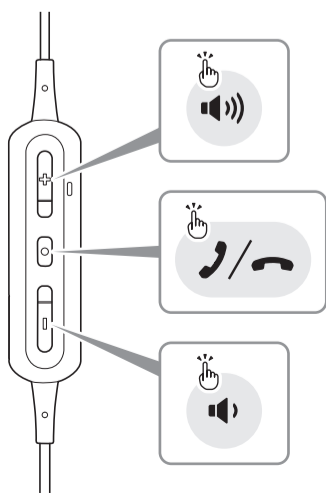

📞 电话 / 電話 / 통화

🔌 充电 / 充電 / 충전

Micro USB Type-B   USB Type-A

红色
紅色
적색

蓝色
藍色
청색

📖 帮助 / 說明 / 도움말

更多关于如何使用本产品的信息，请通过下列网址或扫描二维码访问“铁三角”网站。

欲獲得本產品的詳細使用方法，請掃描下方 QR 碼或直接透過網址連接至「鐵三角」網站。

본 제품의 사용법에 관한 자세한 사항은 아래의 URL과 QR 코드에 있는 Audio-Technica 웹사이트에서 확인할 수 있습니다.

www.audio-technica.com

• 藍牙® 文字標記和徽標歸藍牙技術聯盟 (Bluetooth SIG, Inc.) 所有, “鐵三角” 公司已獲得其使用授權。所有其他商標均歸其各自所有者所有。

• 藍牙® 文字標記和徽標歸 Bluetooth SIG, Inc. 所有, “鐵三角” 公司已取得該標記之使用許可。所有其他商標均為其各自所有者的財產。

• Bluetooth® 단어 마크 및 로고는 Bluetooth SIG, Inc.의 소유이며 Audio-Technica Corporation은 이러한 마크에 대한 사용 허가를 받았습니디. 기타 모든 상표는 해당 소유주의 재산입니다.